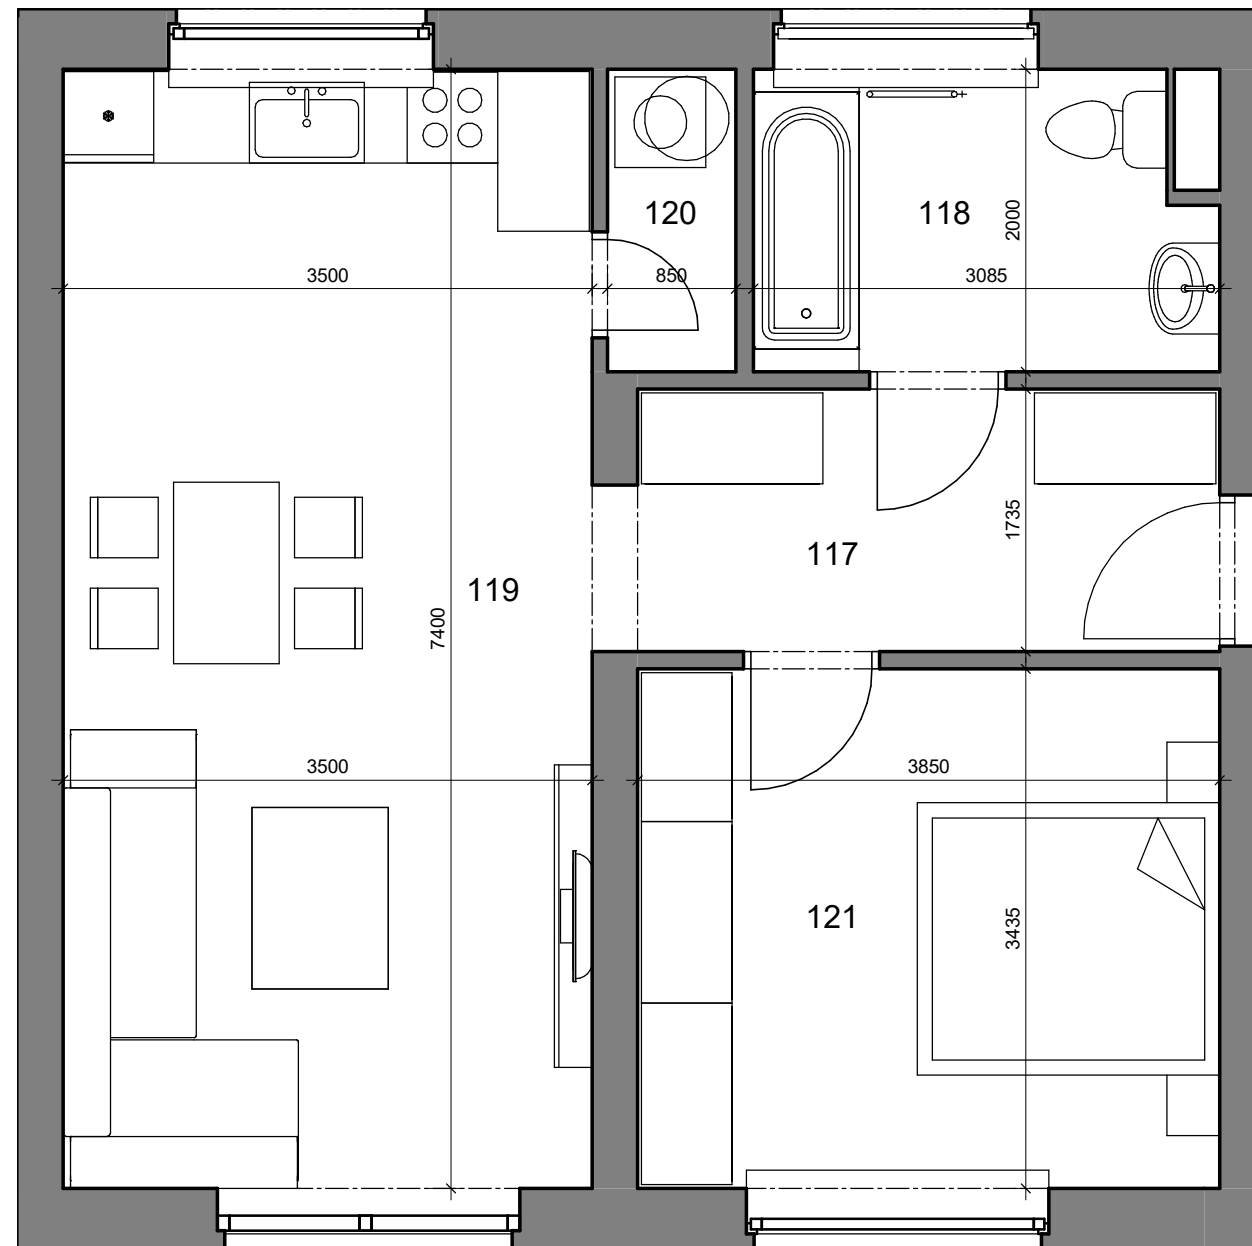

Plum Residence II.

Byt č.3

2 Izbový byt
1.NP / Prízemie

117	Hala	6,68 m ²
118	Kúpeľňa	5,85 m ²
119	Obývacia izba	25,90 m ²
120	Komora	1,70 m ²
121	Spáľňa	13,22 m ²
Plocha bytu		53,35 m ²

Umiestnenie bytu

Poschodie

Rozmery miestností a zariadenie bytu sú iba orientačné. Zariadenie bytu nie je súčasťou dodania. Skutočné rozmery a plochy môžu vykazovať odchýlky.